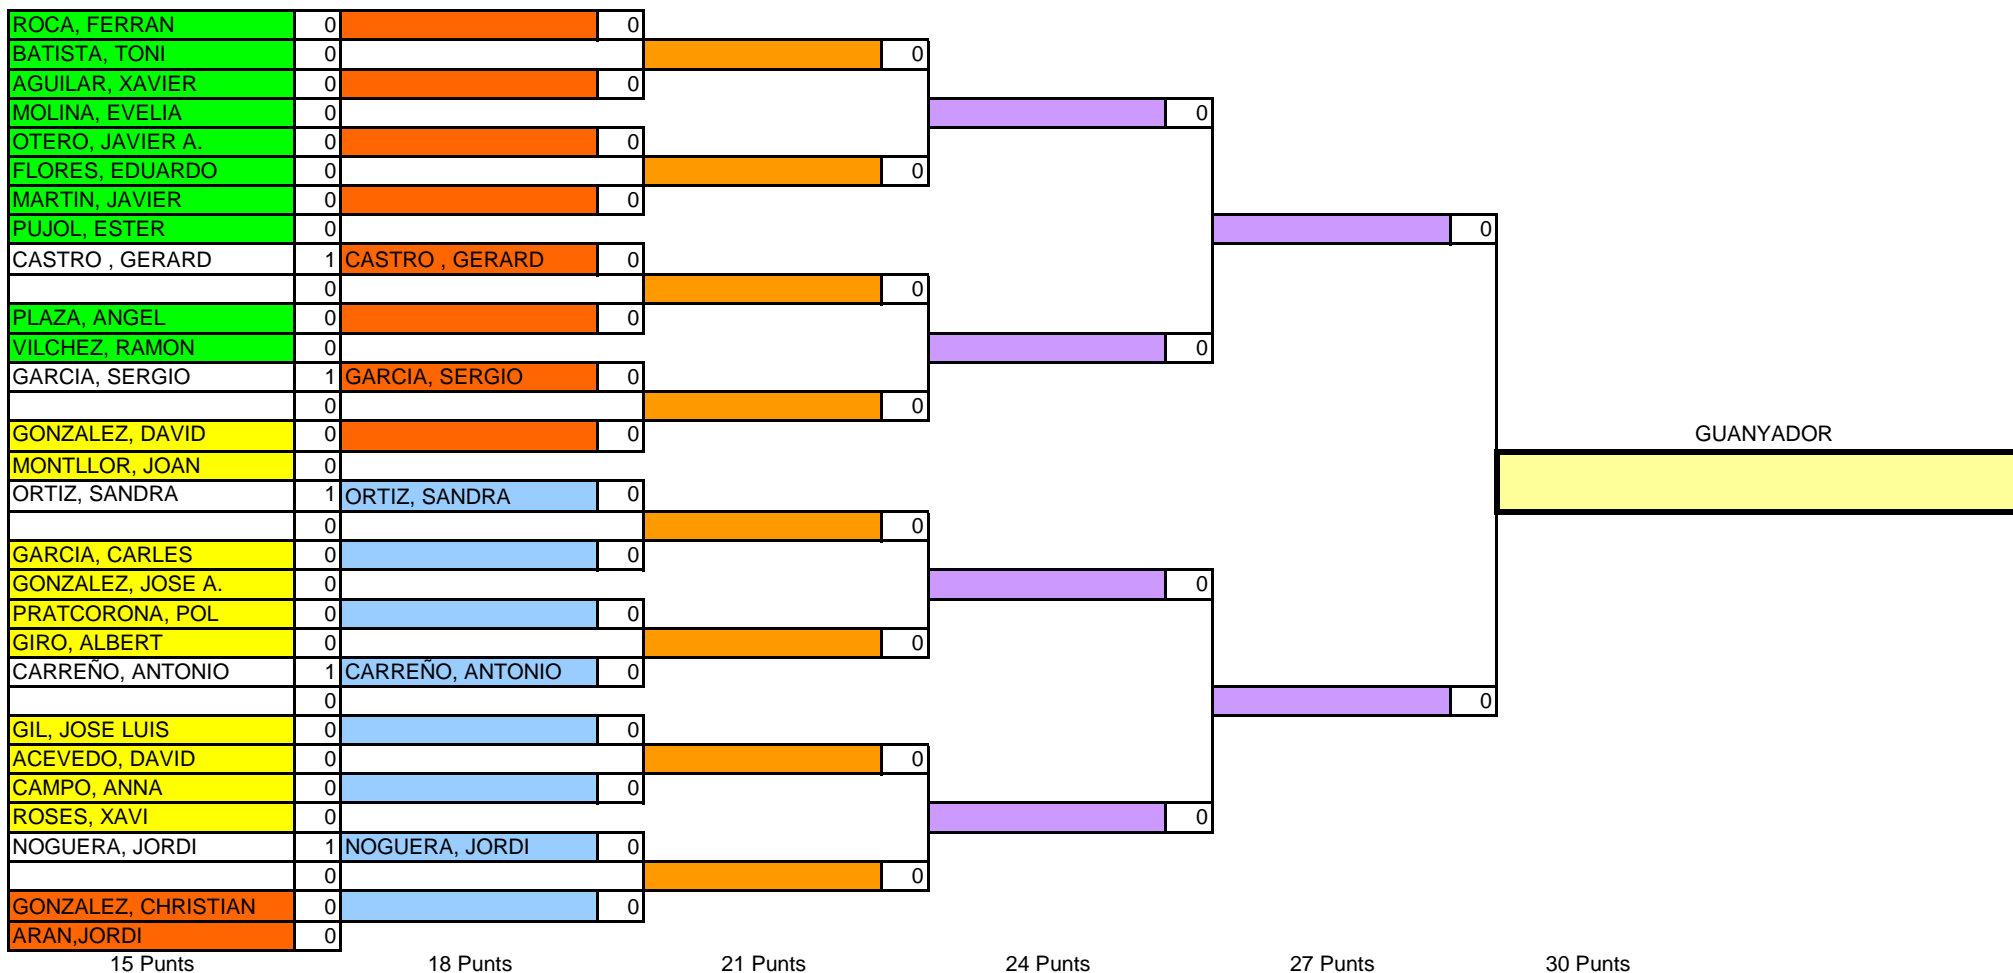

SISENA PROVA SEGONA

8 MAIG 2011

Sala SIROCO

Carrer de les Barreres, 14 MANRESA

Codi de colors/horaris dels enfrontaments:		
	=	12:00 h
	=	13:15 h
	=	14:30 h
	=	15:45 h
	=	17:00 h

PUNTUALITAT: EL JUGADOR/A QUE NO ESTIGUI PRESENT A LA TAULA COM A MAXIM 15 MINUTS DESPRES DE SER CRIDAT SERA DESQUALIFICAT.