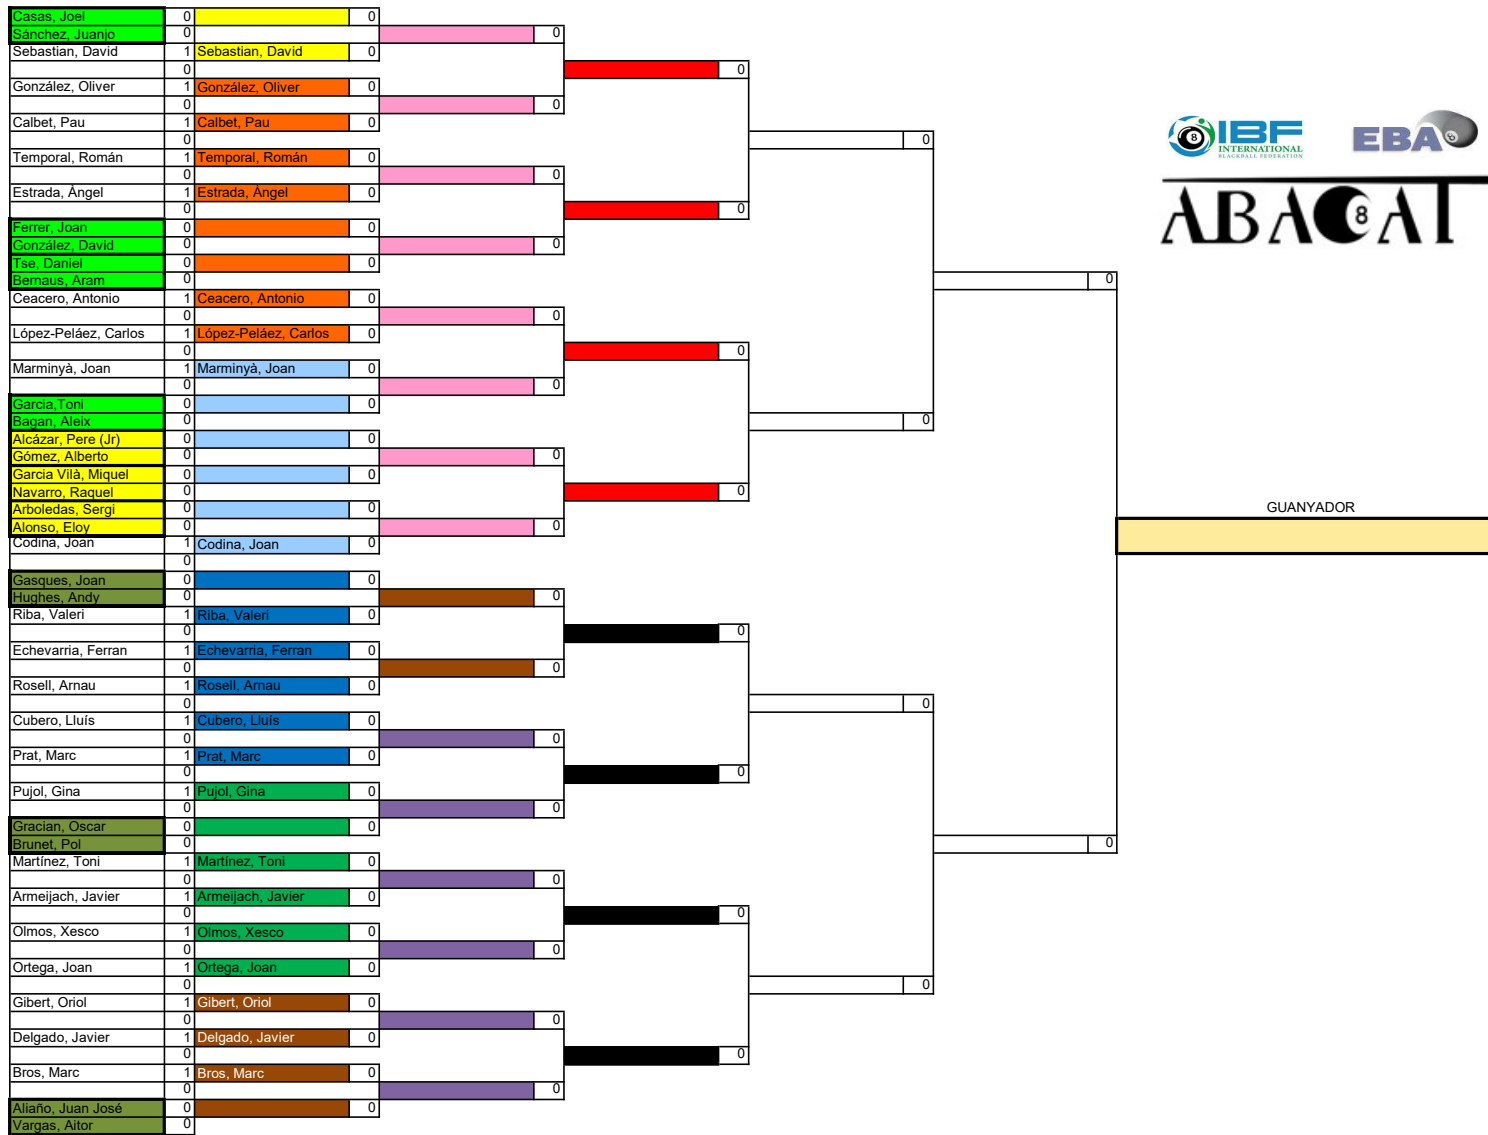

PROVA IV RANQUING ÚNIC

30/6/2024

DOLMEN POOL
TOT PADEL

Ctra. de Terrassa, 278 Sabadell
C/ De Finisterre, 13 Terrassa

12 Punts	12 Punts	15 Punts
Colors Tot Padel	Colors Dolmen	les semis al Dolmen
[Green]	[Green]	= 11:00 h
[Yellow]	[Yellow]	= 12:15 h
[Orange]	[Orange]	= 13:30 h
[Pink]	[Pink]	= 14:45 h
[Red]	[Red]	=

PUNTUALITAT: EL JUGADOR/A QUE NO ESTIGUI PRESENT A LA TAULA COM A MAXIM 15 MINUTS DESPRES DE SER CRIDAT SERA DESQUALIFICAT.